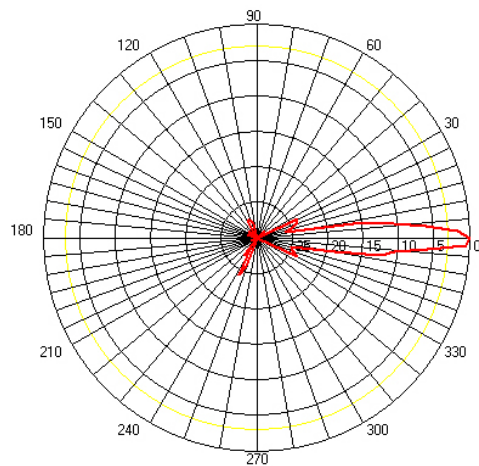

Specifications

Parameter	Model	Min	Typ	Max	Units
<i>Frequency Range</i>		5725		5825	MHz
<i>Gain</i>	GD58-22 GD58-26		22 26		dBi
<i>Horizontal Beamwidth</i>	GD58-22 GD58-26		10 6		Deg
<i>Vertical Beamwidth</i>	GD58-22 GD58-26		11 6		Deg
<i>Front to Back</i>	GD58-22 GD58-26	25 30			dB
<i>Input Return Loss (S₁₁)</i>			-14		dB
<i>VSWR</i>			1.5:1		
<i>Impedance</i>			50		OHM
<i>Input Power</i>				100	W
<i>Operating Temperature</i>		-40		+70	Deg C
<i>Pole Size</i>		1" (25)		2" (50)	In (mm)
<i>Weight</i>	GD58-22 GD58-26	3 (1.4) 6 (2.7)			Lbs. (kg)
<i>Dimension (W x L)</i>	GD58-22 GD58-26	11.8" x 15.7" (300 x 400) 16.8" x 24" (427 x 610)			In (mm)
<i>Bracket Tilt</i>		45			Deg

Antenna Patterns @ 5.8GHz

GD58-22 VPOL

GD58-22 HPOL

GD58-26 VPOL

GD58-26 HPOL

Notes:

- All shipments F.O.B. Bluffdale, UT 84065
- All antennas carry a 2 Year Warranty

System Ordering: